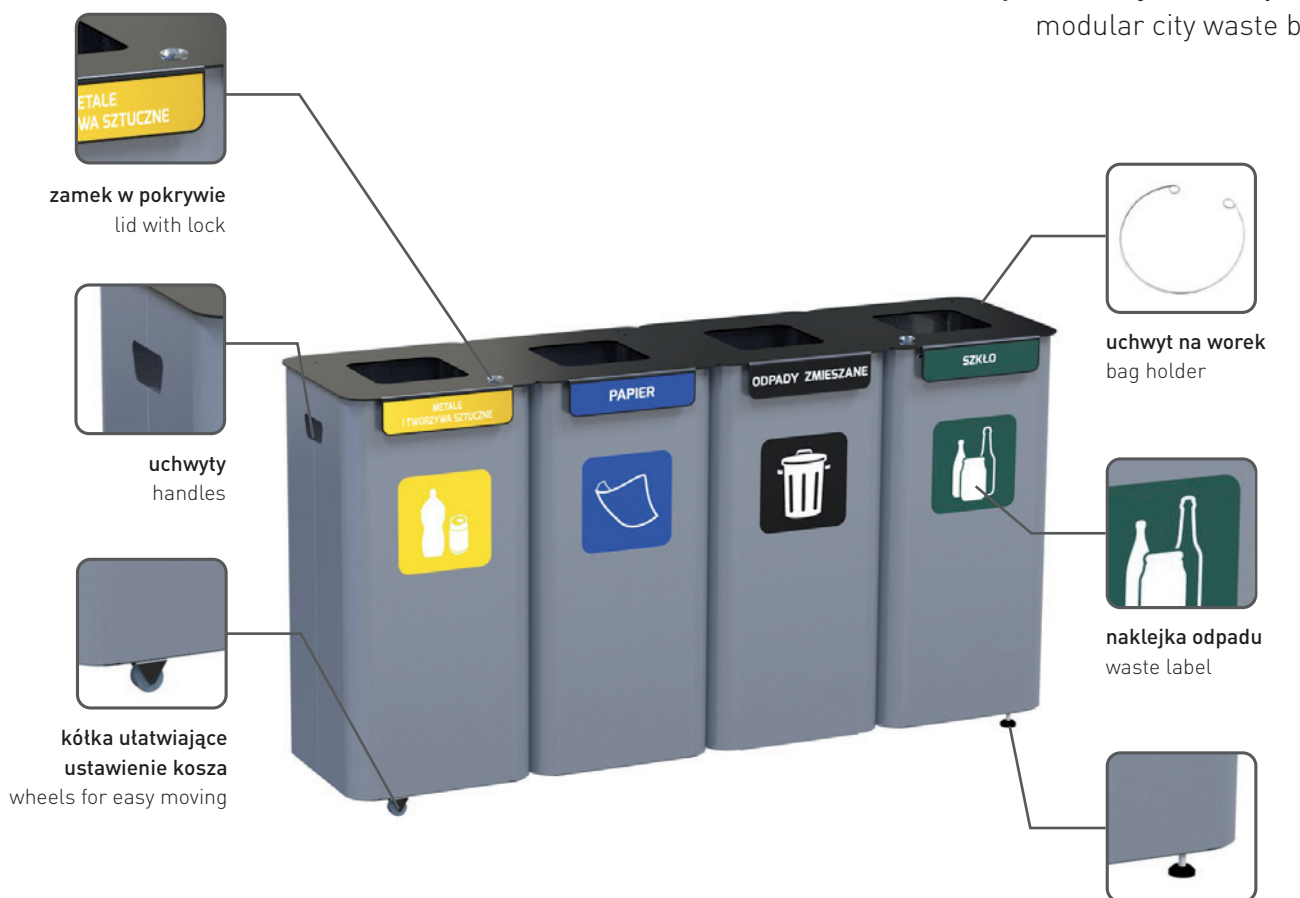

# MODULAR BIN

modułowy kosz miejski na odpady  
modular city waste bin

## nie zawiera / not included

dostępny wkład wewnętrzny  
inserts available

regulowane ocynkowane stopki antypoślizgowe  
anti-slip adjustable galvanized steel legs

MADE IN POLAND

		kolor kosza / body color		kolor pokrywy / lid color					
PC		szary / gray RAL7045	czarny / black RAL 9005			159-M1	159-M2	159-M3	159-M4
<b>dane techniczne / specification</b>									
	waga / weight	[kg]				11.00	22.00	33.00	44.00
	szerokość / width	[cm]				33	66	99	132
	długość / length	[cm]				33	33	33	33
	wysokość / height	[cm]				72	72	72	72