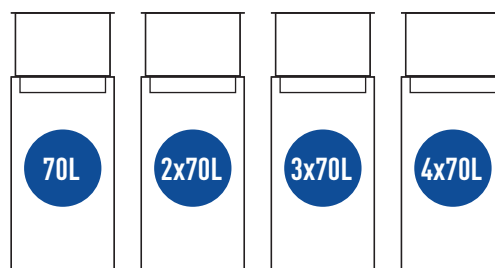

# MODULAR BIN

modułowy kosz miejski na odpady  
modular city waste bin

## nie zawiera / not included

dostępny wkład wewnętrzny  
inserts available

regulowane ocynkowane stopki antypoślizgowe  
anti-slip adjustable galvanized steel legs

MADE IN POLAND

		kolor kosza / body color		kolor pokrywy / lid color					
PC		szary / gray RAL7045	czarny / black RAL 9005			159-M1	159-M2	159-M3	159-M4
<b>dane techniczne / specification</b>									
	waga / weight	[kg]				11.00	22.00	33.00	44.00
	szerokość / width	[cm]				33	66	99	132
	długość / length	[cm]				33	33	33	33
	wysokość / height	[cm]				72	72	72	72