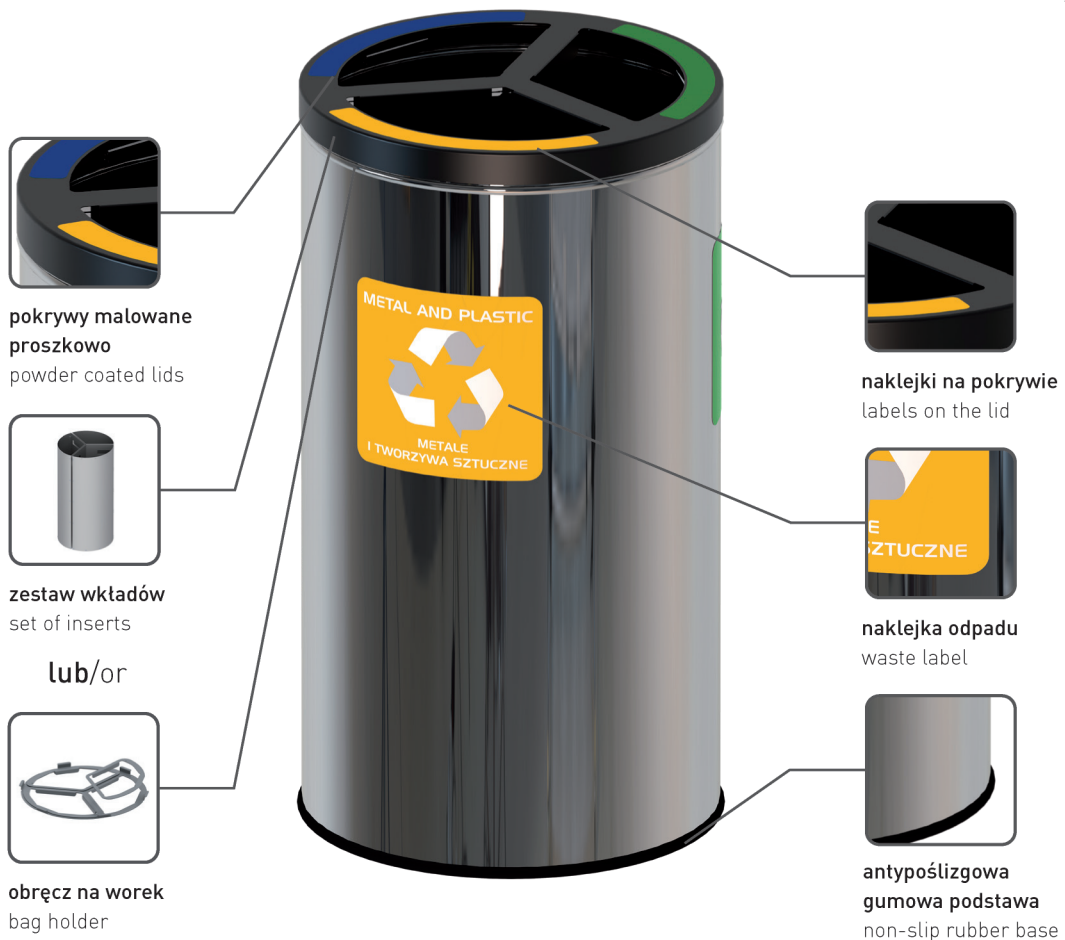

STREAM BIN

kosz do segregacji odpadów
waste segregation bin

Właściwości przeciwpożarowe
Reduced fire spreading

MADE IN POLAND EU

5 up to years warranty

kolor kosza / body color		kolor pokrywki / lid color		obroż na worek bag holder	zestaw wkładów set of inserts	obroż na worek bag holder	zestaw wkładów set of inserts
S/S	potysk / gloss	czarny / black RAL 9005	czarny / black RAL 9005	332	322	333	323
OC	czarny / black RAL 9005	czarny / black RAL 9005	czarny / black RAL 9005	332A	322A	333A	323A
OC	biały / white RAL 9010	biały / white RAL 9010	biały / white RAL 9010	332E	322E	333E	323E
OC	szary / gray RAL 9006	szary / gray RAL 9006	szary / gray RAL 9006	332S	322S	333S	323S
dane techniczne / specification							
	waga / weight	[kg]		5.30	9.49	5.25	10.55
	szerokość / width	[cm]		37.5	37.5	37.5	37.5
	długość / length	[cm]					
	wysokość / height	[cm]		69	69	69	69