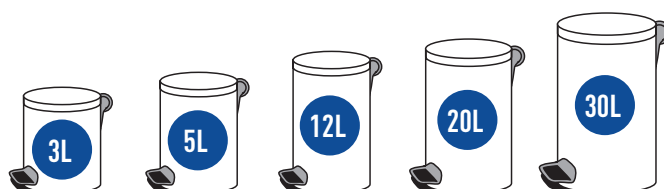

STANDARD

Freedom Fresh

okrągły kosz pedałowy

round pedal bin

10 000 cykli
10 000 cycles

plastikowe uchwyty
plastic handles

plastikowe wiadro
plastic bucket

naktadka antypoślizgowa
anti-slip inlay

łatwy w przenoszeniu
easy to carry

blokada pionowa
pokrywki „click lock”
vertical lock “click lock”

MADE
IN 
POLAND 

kolor kosza / body color

<input type="checkbox"/> S/S	 połysk / gloss	F610	F611	F612	F613	F614
<input type="checkbox"/> S/S	 satyna / satin	F610B	F611B	F612B	F613B	F614B
<input type="checkbox"/> OC	 czarny / black RAL 9005	F610A	F611A	F612A	F613A	F614A
<input type="checkbox"/> OC	 biały / white RAL 9010	F610E	F611E	F612E	F613E	F614E
<input type="checkbox"/> OC	 szary / gray RAL 9006	F610S	F611S	F612S	F613S	F614S

dane techniczne / specification

 kg	waga / weight	[kg]	0.75	0.95	1.65	2.35	3.25
	średnica / diameter	[cm]	17	20	25	29	29
	wysokość / height	[cm]	25	27	38.5	43.5	64