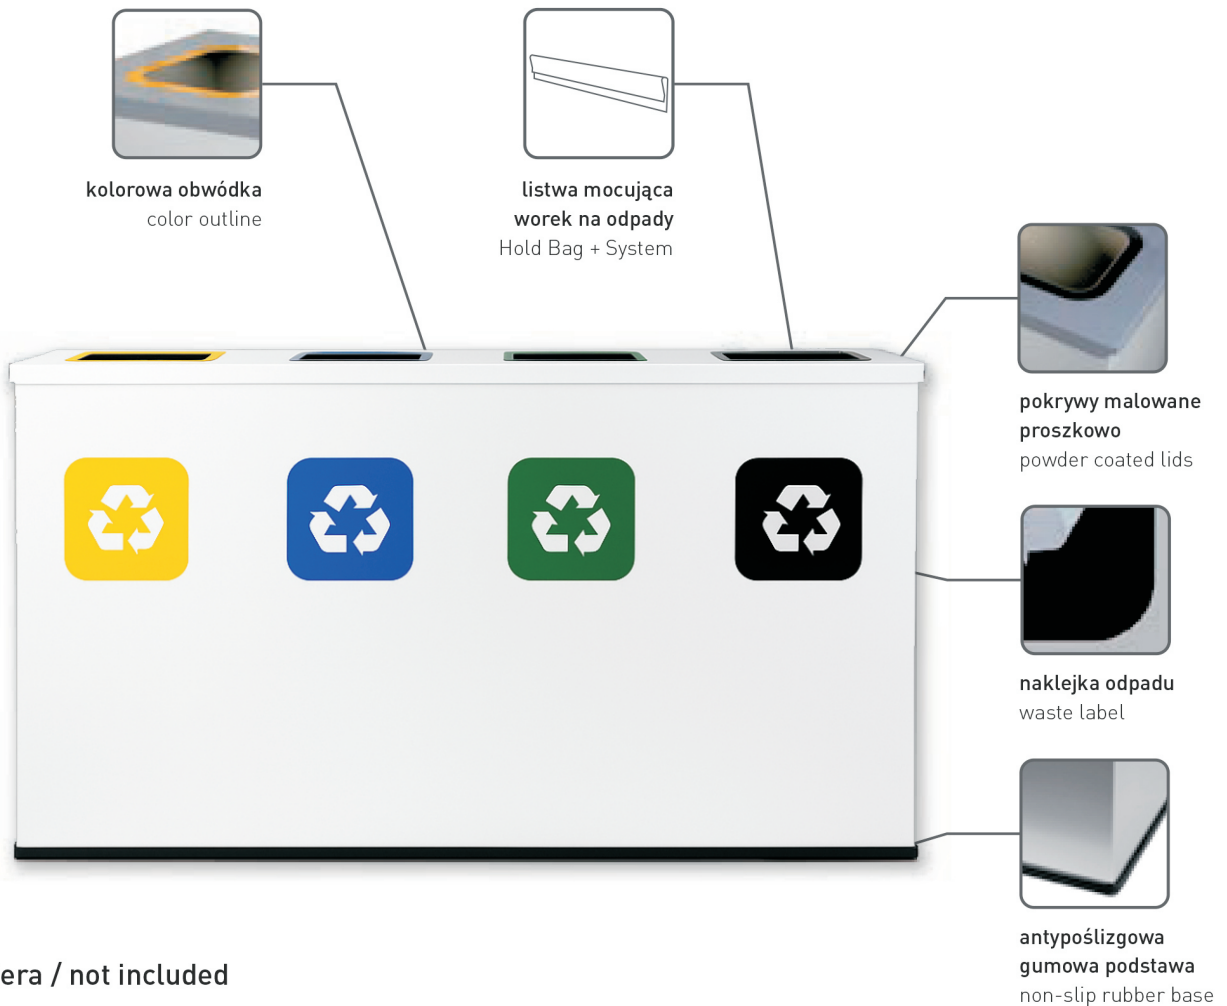

# EKO STATION

stacja do segregacji odpadów  
waste segregation station

nie zawiera / not included

dostępny wkład  
wewnętrzny  
inserts available

MADE  
IN   
POLAND 

kolor kosza / body color

kolor pokrywki / lid color

OC

 biały / white RAL 9010

GS

 biały / white RAL 9010

134E\_E

135E\_E

dane techniczne / specification

 kg

waga / weight

[kg]

14.8

19.7

szerokość / width

[cm]

91

121

głębokość / depth

[cm]

31

31

wysokość / height

[cm]

69

69