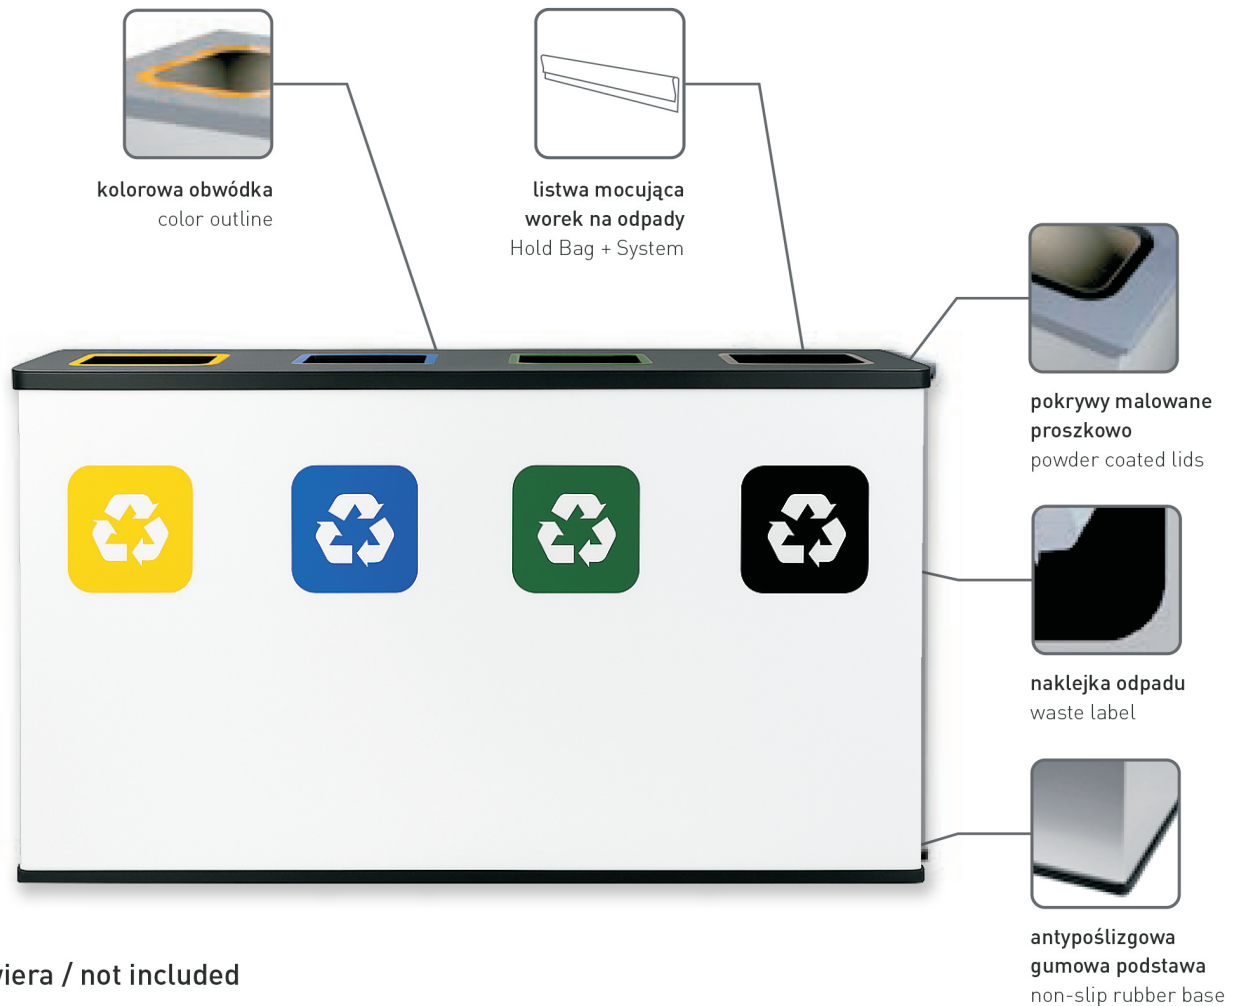

EKO STATION

stacja do segregacji odpadów
waste segregation station

nie zawiera / not included

dostępny wkład
wewnętrzny
inserts available

MADE
IN 
POLAND 

kolor kosza / body color

kolor pokrywki / lid color

OC

 biały / white RAL 9010

GS

 czarny / black RAL 9005

134E_A

135E_A

dane techniczne / specification

 kg

waga / weight

[kg]

14.8

19.7

szerokość / width

[cm]

91

121

głębokość / depth

[cm]

31

31

wysokość / height

[cm]

69

69