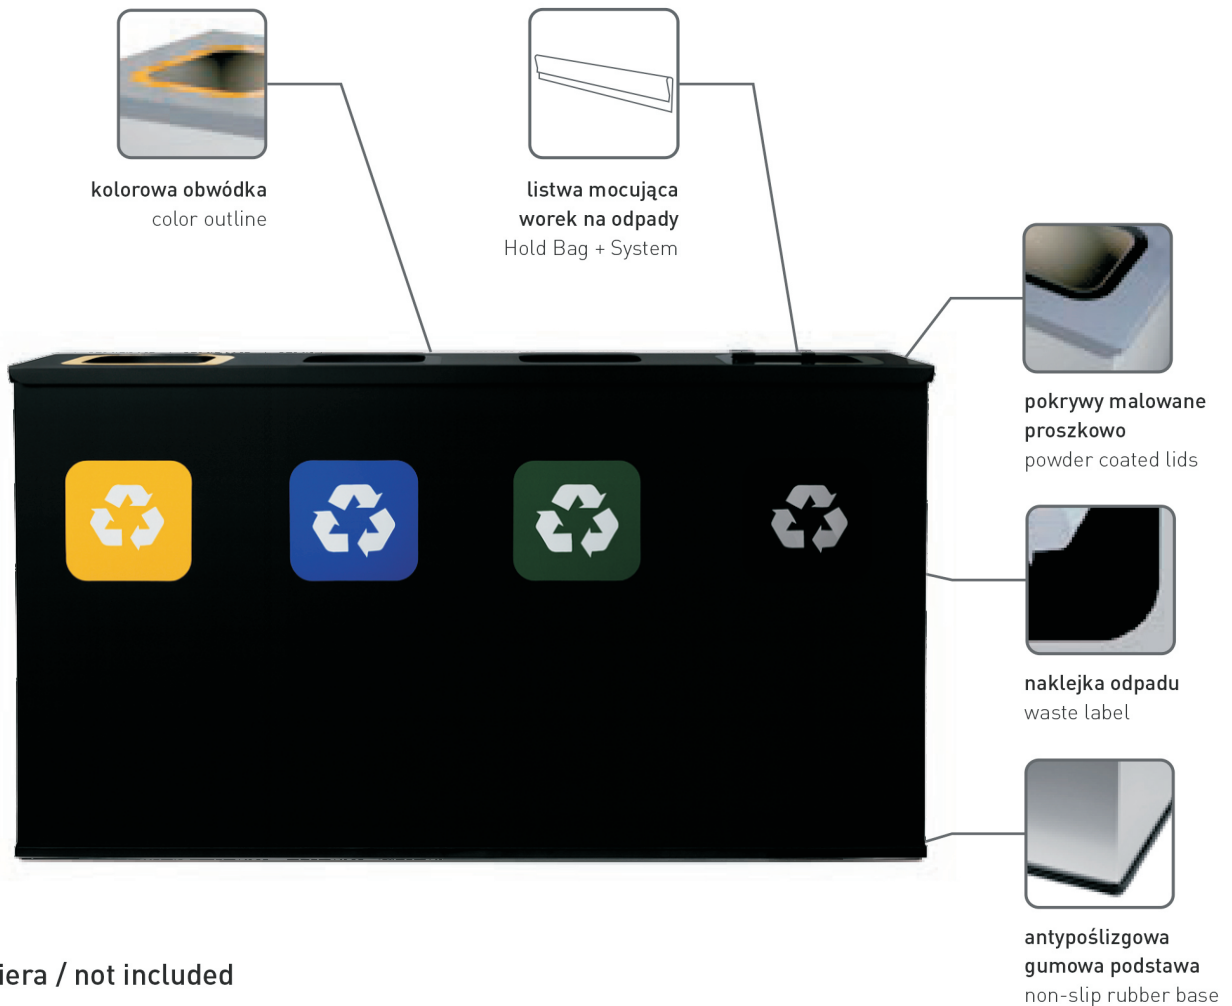

EKO STATION

stacja do segregacji odpadów
waste segregation station

nie zawiera / not included

dostępny wkład
wewnętrzny
inserts available

MADE
IN 
POLAND 

kolor kosza / body color

kolor pokrywki / lid color

OC	 czarny / black RAL 9005	GS	 czarny / black RAL 9005	134A_A	135A_A
----	---	----	---	--------	--------

dane techniczne / specification

		[kg]	134A_A	135A_A
 waga / weight			14.8	19.7
 szerokość / width		[cm]	91	121
 głębokość / depth		[cm]	31	31
 wysokość / height		[cm]	69	69