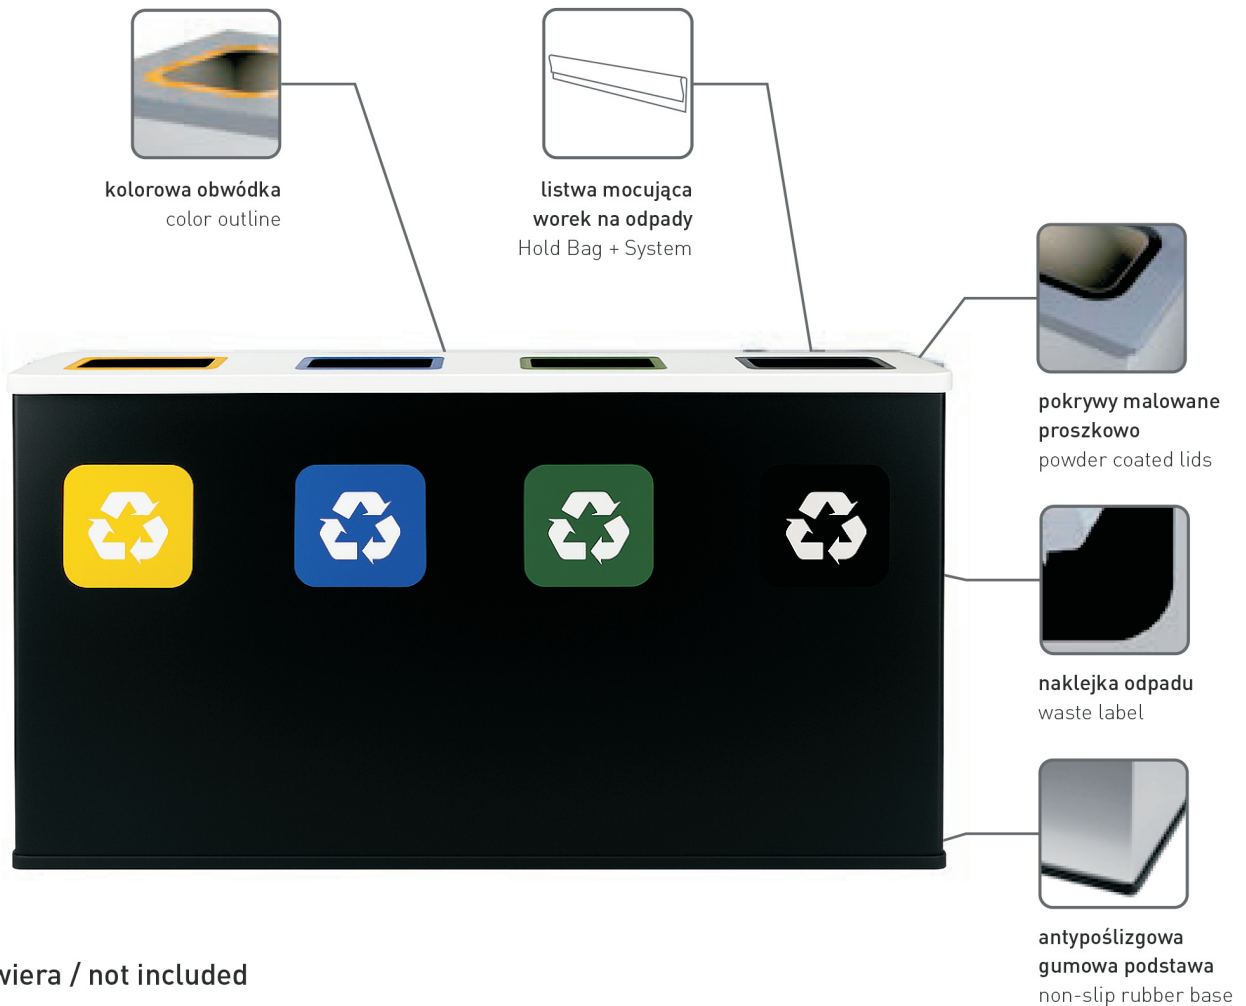

EKO STATION

stacja do segregacji odpadów
waste segregation station

nie zawiera / not included

dostępny wkład wewnętrzny
inserts available

MADE IN POLAND EU

kolor kosza / body color

kolor pokrywy / lid color

OC

czarny / black RAL 9005

GS

biały / white RAL 9010

134A_E

135A_E

dane techniczne / specification

		[kg]	14.8	19.7
waga / weight				
szerokość / width	[cm]	91	121	
głębokość / depth	[cm]	31	31	
wysokość / height	[cm]	69	69	