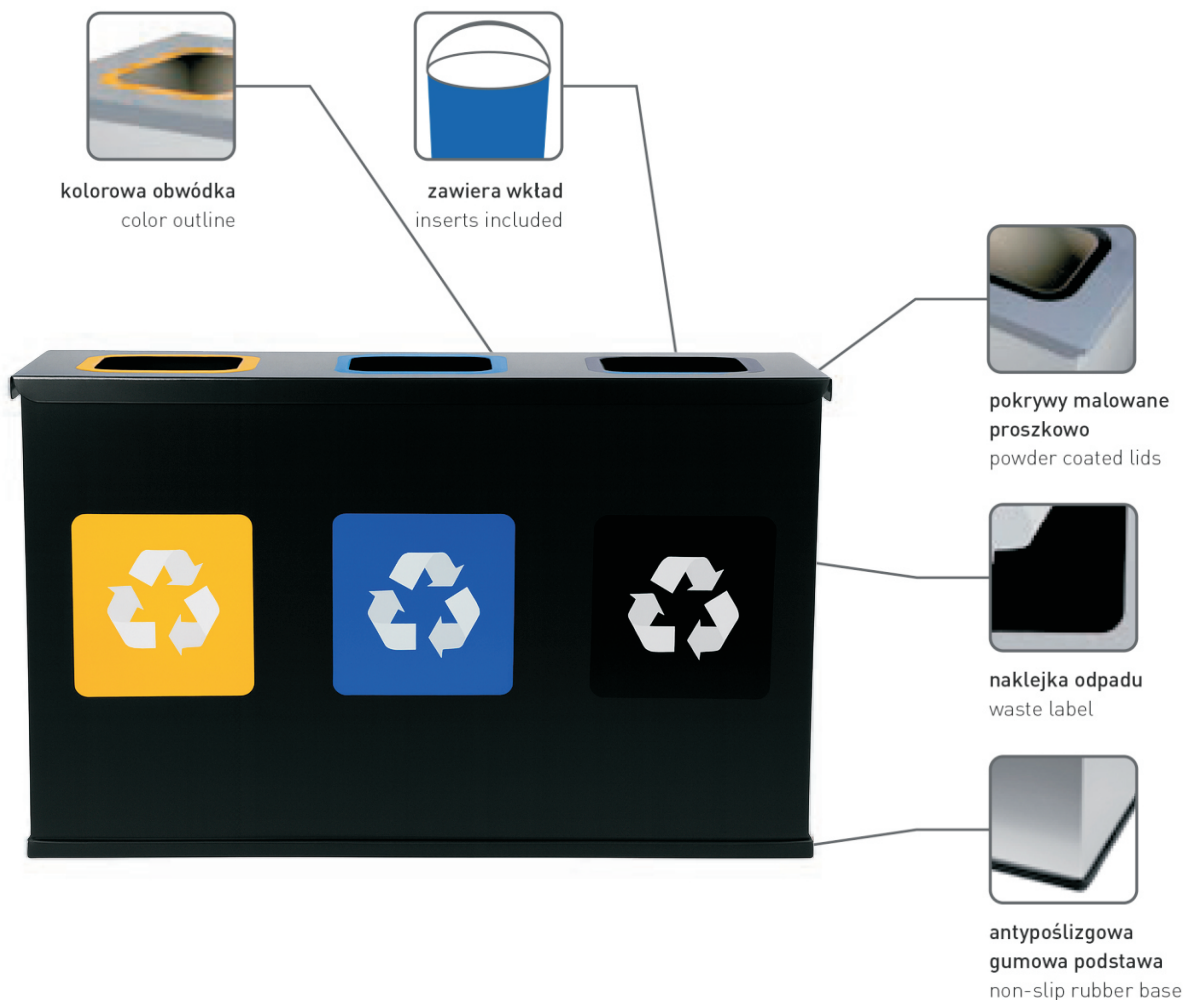

EKO STATION MINI

stacja do segregacji odpadów
waste segregation station

MADE
IN
POLAND

kolor kosza / body color

kolor pokrywki / lid color

OC

czarny / black RAL 9005

GS

czarny / black RAL 9005

134A_A MINI

135A_A MINI

dane techniczne / specification

		[kg]	9.5	12
waga / weight				
szerokość / width		[cm]	77	102
głębokość / depth		[cm]	26.5	26.5
wysokość / height		[cm]	47	47