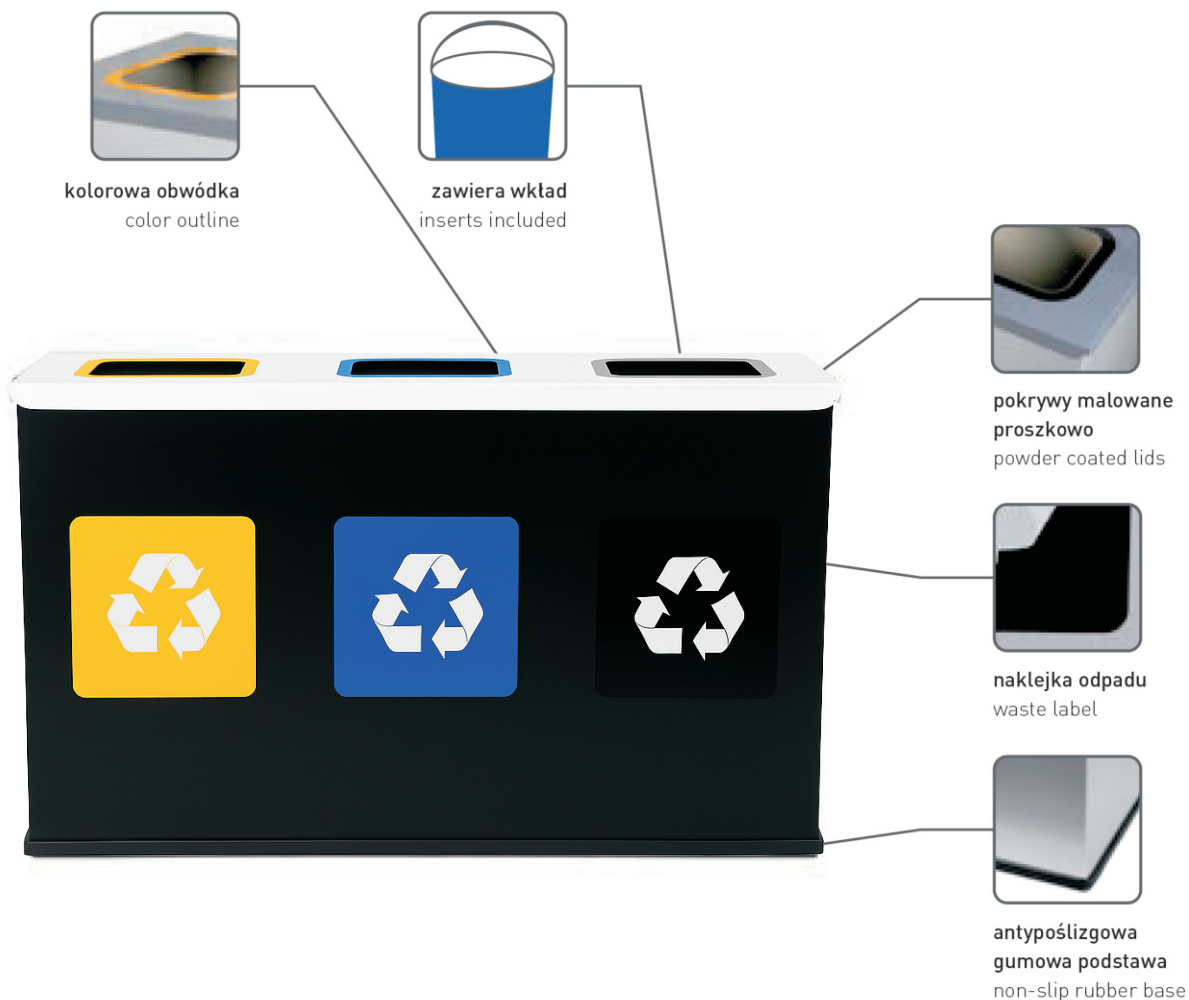

EKO STATION MINI

stacja do segregacji odpadów
waste segregation station

MADE
IN
POLAND

kolor kosza / body color

kolor pokrywki / lid color

OC	czarny / black RAL 9005	GS	biały / white RAL 9010	134A_E MINI	135A_E MINI
-----------	-------------------------	-----------	------------------------	-------------	-------------

dane techniczne / specification

		[kg]	9.5	12
waga / weight				
szerokość / width		[cm]	77	102
głębokość / depth		[cm]	26.5	26.5
wysokość / height		[cm]	47	47