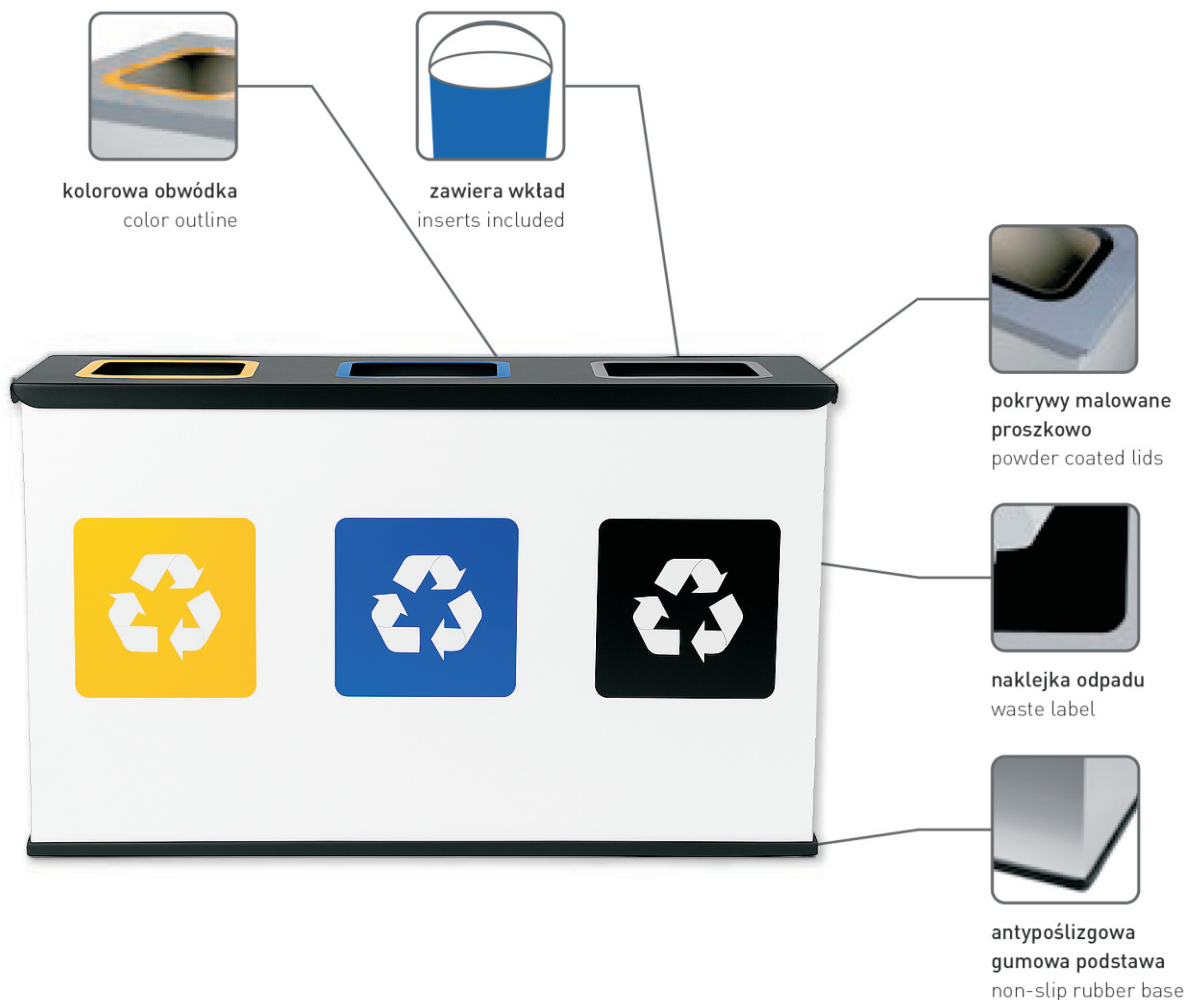

EKO STATION MINI

stacja do segregacji odpadów
waste segregation station

MADE
IN
POLAND

kolor kosza / body color

kolor pokrywki / lid color

OC

biały / white RAL 9010

GS

czarny / black RAL 9005

134E_A MINI

135E_A MINI

dane techniczne / specification

kg

waga / weight

[kg]

9.5

12

mm

szerokość / width

[cm]

77

102

mm

głębokość / depth