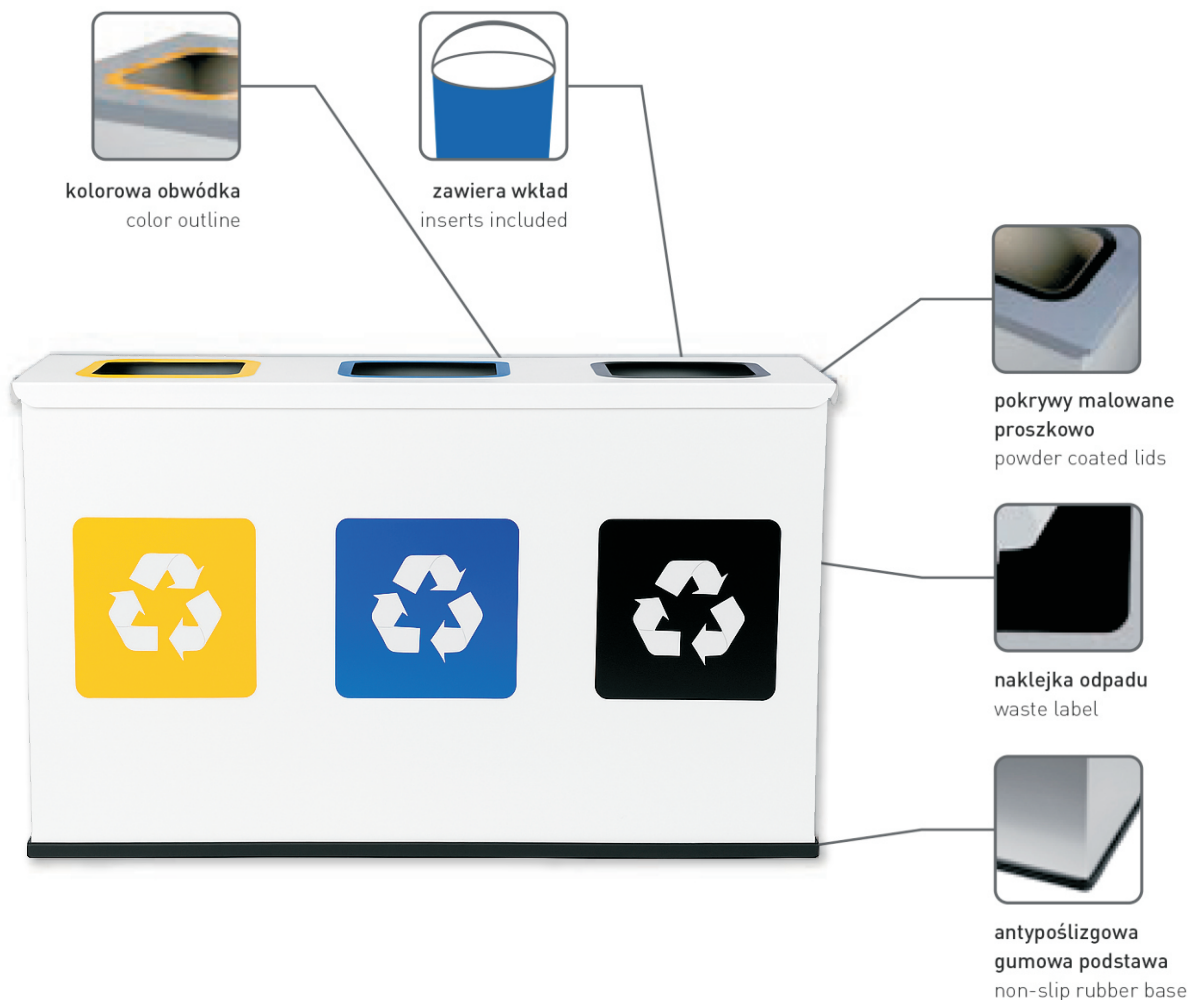

EKO STATION MINI

stacja do segregacji odpadów
waste segregation station

MADE
IN
POLAND

kolor kosza / body color

kolor pokrywki / lid color

OC

biały / white RAL 9010

GS

biały / white RAL 9010

134E_E MINI

135E_E MINI

dane techniczne / specification

		[kg]	9.5	12
waga / weight		[kg]	9.5	12
szerokość / width		[cm]	77	102
głębokość / depth		[cm]	26.5	26.5
wysokość / height		[cm]	47	47