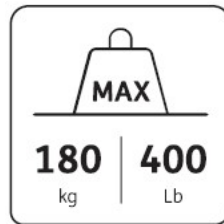

Fused Shelves Range

Cechy

Wzmocnienie metalowe

Specjalna
konstrukcja
wentylacyjna

Ładowność
na półkę

Regulowane półki

Range

Made in Israel

Półka z fuzją

3 poziomy

122,1x45,7x105,8 cm

540kg (180x3)

Półka z fuzją

4 Poziomy

122,1x45,7x152,4 cm

720kg (180x4)

Półka z fuzją

5 poziomów

122,1x45,7x197,2 cm

900kg (180x5)

Opakowanie

Made in Israel

Pudełko kartonowe z pełnym drukiem HD

Dane

NAZWA / PRZEDMIOT KOD PRODUKTU KOD EAN	NUMER PRZEDMI OTU KETER	SAP CODE	COLOR	PRODUCT DIMENSIONS (CM/INC)	Nr. OF SHELVES	TOTAL LOADING CAPACITY (KG)	WYMIARY KARTONU (CM/INC)	WYMIARY PALETY (CM/INC)	PCS/ PALLET	PCS/ LAYERS	PCS/CONTAINER 40HC
Fused Shelf 3 Tiers version 7290112640345	17213535	260371	BK (black)	122,1x45,7x105,8	3	540 (180x3)	123x47x19,5	130x100x227,5	22	2 11	462
Fused Shelf 4 Tiers version 7290112632685	17208532	260313	BK (black)	122,1x45,7x152,4	4	720 (180x4)	124x47x25	130x100x241	18	2 9	378
Fused Shelf 5 Tiers version 7290112640352	17213536	260370	BK (black)	122,1x45,7x197,2	5	900 (180x5)	123x47x29,5	130x100x219,9	14	2 7	294